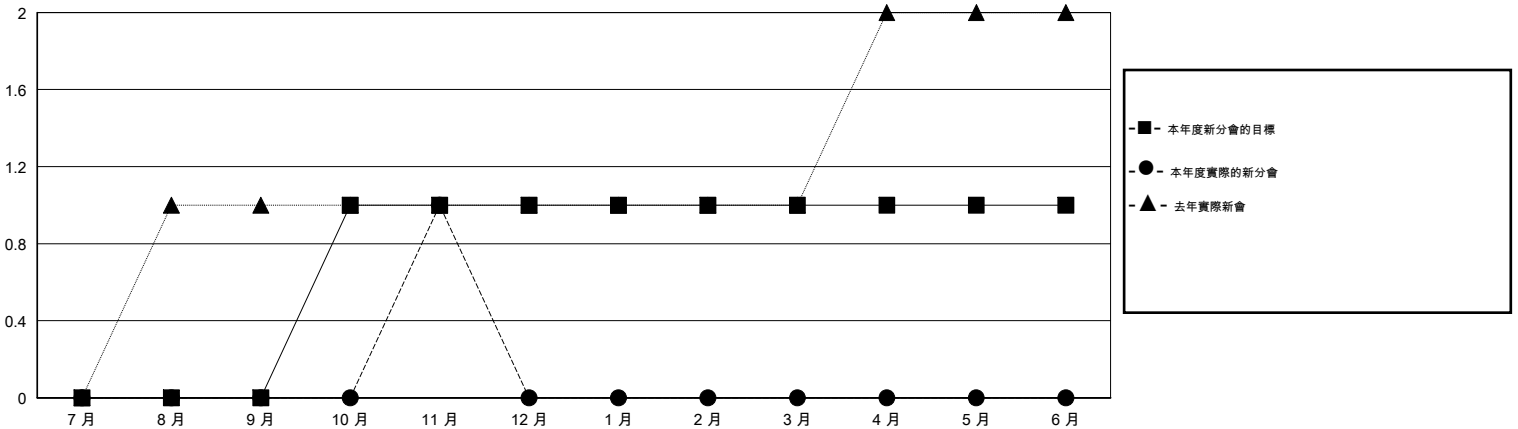

MONTHLY MEMBERSHIP PROGRESS REPORT

District 300B2

Results as of: 11/30/2015

GMT: PEI-JEN CHEN

地點 REP OF CHINA

GMT憲章區 5

分會				
成果 2015-2016				
季	新分會目標	新會	會員流失的分會	淨增/減
7月/8月/9月	0	0	1	-1
10月/11月/12月	1	1	0	1
1月/2月/3月	0	0	0	0
4月/5月/6月	0	0	0	0

位會員@每位須繳				
成果 2015-2016				
季	新會員目標	增加的授證/新會員	退會人數	淨增/減
7月/8月/9月	30	139	37	102
10月/11月/12月	80	56	9	47
1月/2月/3月	40	0	0	0
4月/5月/6月	-20	0	0	0

目標與實際新會累積

目標和實際會員累積

已取消的分會: 1

37 CLUBS OF 55 增添1位或以上的新會員

性別分佈

男 1,810 (75.42%)
女 590 (24.58%)