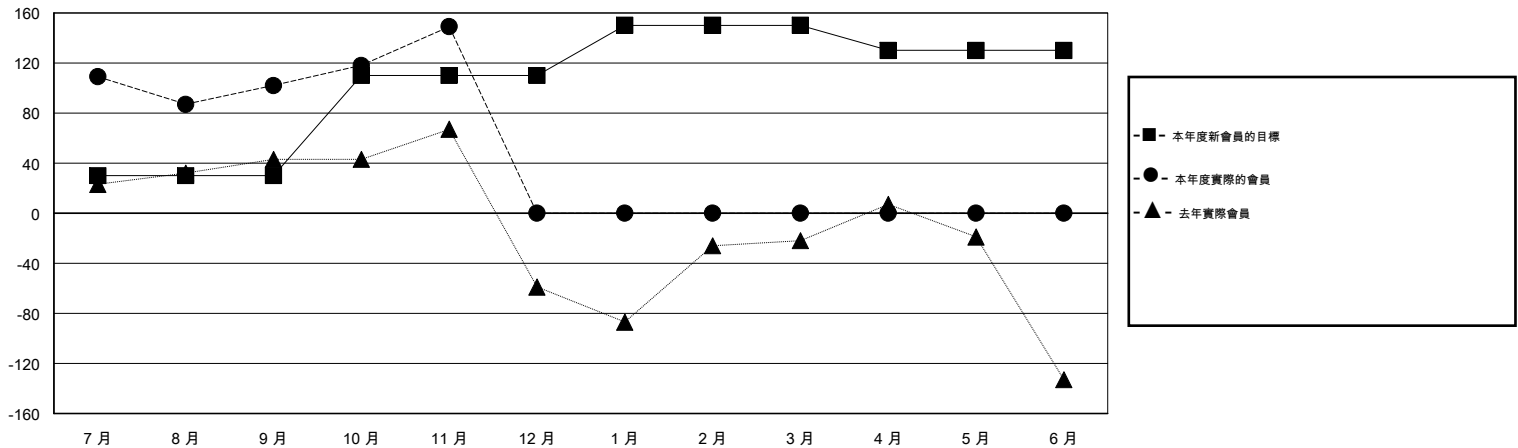

MONTHLY MEMBERSHIP PROGRESS REPORT

District 300B2

Results as of: 11/30/2015

GMT: PEI-JEN CHEN

地點 REP OF CHINA

GMT憲章區 5

分會				
成果 2015-2016				
季	新分會目標	新會	會員流失的分會	淨增/減
7月/8月/9月	0	0	1	-1
10月/11月/12月	1	1	0	1
1月/2月/3月	0	0	0	0
4月/5月/6月	0	0	0	0

位會員@每位須繳				
成果 2015-2016				
季	新會員目標	增加的授證/新會員	退會人數	淨增/減
7月/8月/9月	30	139	37	102
10月/11月/12月	80	56	9	47
1月/2月/3月	40	0	0	0
4月/5月/6月	-20	0	0	0

目標與實際新會累積

目標和實際會員累積

已取消的分會: 1

37 CLUBS OF 55 增添1位或以上的新會員

性別分佈

男 1,810 (75.42%)
女 590 (24.58%)